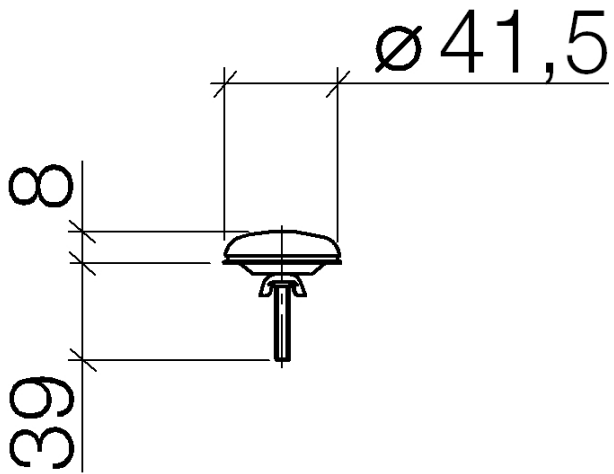

12 715 970

Passt zu: IMO, LULU, MADISON, MEM,  
TARA, CL.1, LISSÉ, VAIA, META, CYO

	Platin gebürstet	12 715 970-06
	Chrom	12 715 970-00
	chrom gebürstet	12 715 970-04
	Platin	12 715 970-08
	Messing (23kt Gold)	12 715 970-09
	Dark Chrome	12 715 970-19
	Light Gold	12 715 970-26
	Light Gold gebürstet	12 715 970-27
	Messing gebürstet (23kt Gold)	12 715 970-28
	Schwarz matt	12 715 970-33
	Bronze gebürstet	12 715 970-42
	Champagne gebürstet (22kt Gold)	12 715 970-46
	Champagne (22kt Gold)	12 715 970-47
	Chrom gebürstet	12 715 970-93
	Dark Platin gebürstet	12 715 970-99

## Hahnlochabdeckung - Platin gebürstet

---

IMO

12 715 970

12 715 970

Ersatzteile für die  
anderen  
Oberflächenvarianten  
finden Sie hier:  
Chrom